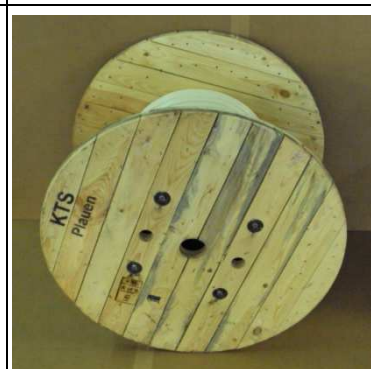

PE (100m): 10,0 km/ (250m): 9,0 km

Kunststoffspule zum Einsatz in div. Kabelboxen

100m
PE: 8,0 km

Kabelspender (Kreuzwickeltechnik)
250m

PE: 4,5 km

Kunststoffspule
250m

PE: 9,0 km

Sperrholzspule
250m, 500m, 1000m

PE: 9,0 km, 12,0 km, 6,0 km

KTS HOLZ EW-Trommel
>1000m

Alle Verpackungen können nach Wunsch gelabelt werden (bitte anfragen).