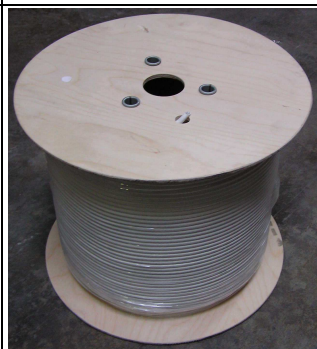

Ring im Poly-Beutel
5m, 10m, 25m, 50m, 100m
(auch eingeschweißt möglich)

PE (100m): 10,0 km

Ring im Einzelkarton
10m, 25m, 50m, 100m

PE (100m): 10,0 km

Pappspule
50m, 100m

PE: 8,0 km

Ring zum Einsatz in div. Kabelboxen
100m, 250m

PE (100m): 10,0 km/ (250m): 9,0 km

Kunststoffspule zum Einsatz in div. Kabelboxen

100m
PE: 8,0 km

Kabelspender (Kreuzwickeltechnik)
250m

PE: 4,5 km

Kunststoffspule
250m

PE: 9,0 km

Sperrholzspule
250m, 500m, 1000m

PE: 9,0 km, 12,0 km, 6,0 km

KTS HOLZ EW-Trommel
>1000m

Alle Verpackungen können nach Wunsch gelabelt werden (bitte anfragen).